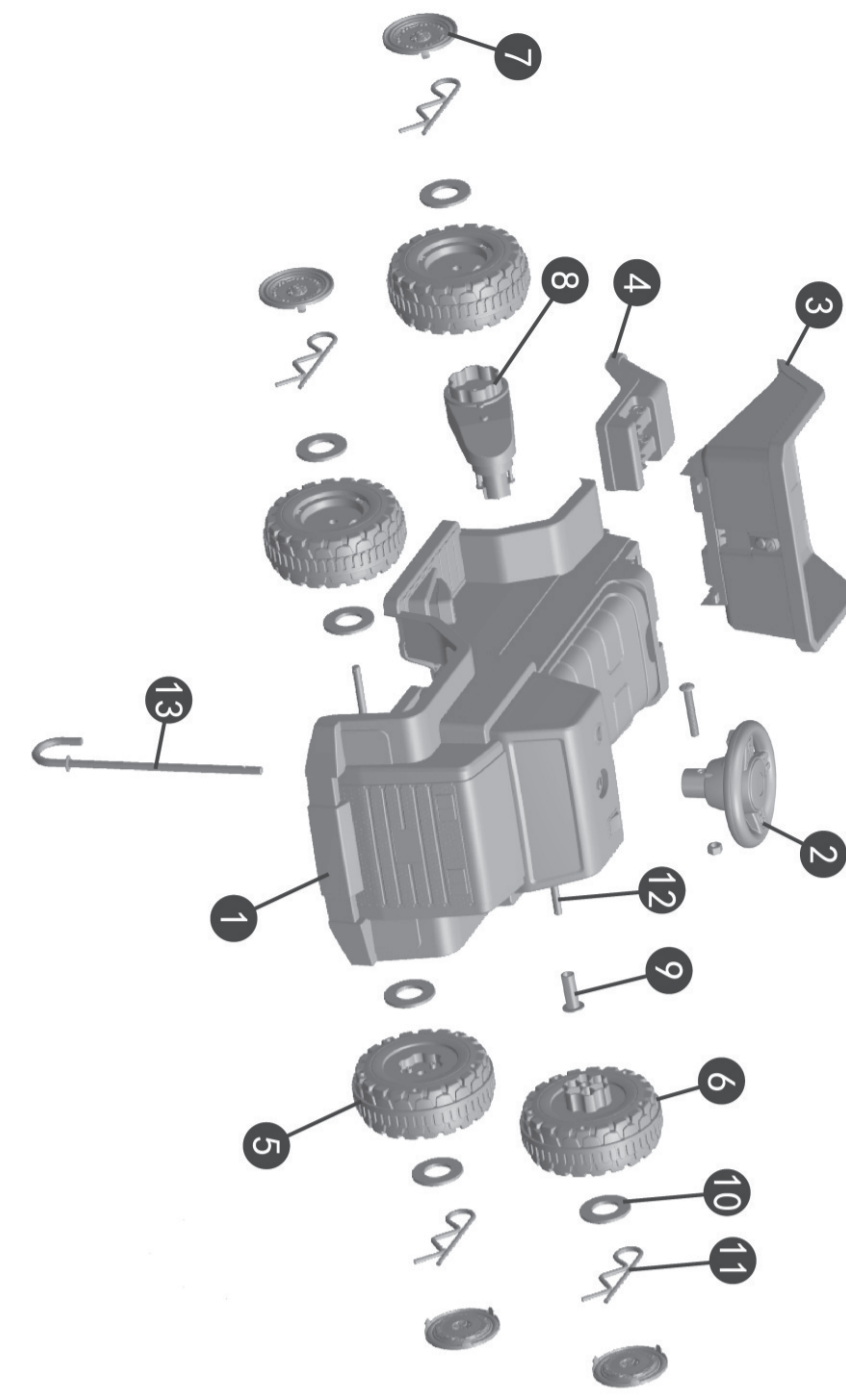

Каталка аккумуляторная
CAT Dump Truck

ВНИМАНИЕ!
Сборка должна осуществляться взрослыми.

Характеристики

Возраст ребенка	3-6 лет
Размеры продукта	74,5x36x43,5 см
Максимальный вес	25 кг
Скорость	2,7 км/ч
Мощность	30 W
Зарядка	вход: AC 220V выход: DC 6V/5000 mA
Батарея	6V4A / 6V4,5A
Рабочая температура	0-40 °C

Комплектация

1. Кузов 1 шт.	2. Руль 1 шт.	3. Прицеп 1 шт.	4. Противоударный бампер 1 шт.
5. Переднее колесо 2 шт.	6. Заднее колесо 2 шт.	7. Колпаки 4 шт.	8. Мотор 1 шт.
9. Распорка 1 шт.	10. Шайба 6 шт. +1 запасная	11. Шплинт 4 шт. +1 запасная	12. Ось 1 шт.
13. 3-образный стержень 1 шт.	14. Зарядный аккумулятор 1 шт.		

2

3

Инструкция по сборке

4

5

6

7

8

Пользование

Батарейки и зарядка

1. Гнездо зарядки находится впереди
2. Используйте только зарядку и аккумулятор рекомендованные производителем
3. Аккумулятор и зарядное устройство не могут использоваться для игр
4. Зарядка устройства должна проводиться только взрослыми
5. Перед первым использованием аккумулятор должен быть полностью заряжен. Время зарядки батареи 9-10 часов, зарядка не должна превышать 15 часов
6. Во время зарядки аккумулятор и зарядное устройство могут нагреваться

10