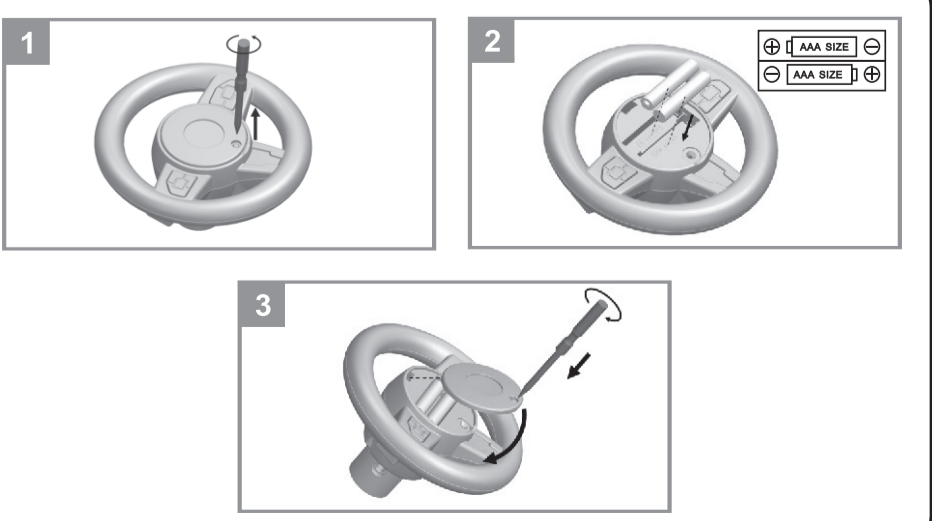

Смена батареек

9

ВНИМАНИЕ!

Гарантия

Настоящая гарантия действует в течении 6 месяцев с даты приобретения изделия, в случае обнаружения дефектов, связанных с материалами или работой. Гарантия действительна при соблюдении следующих условий:
1. Изделие должно использоваться в строгом соответствии с данной инструкцией и соблюдением правил безопасности.
2. Настоящая гарантия не распространяется на дефекты, возникшие в результате:
- химического, механического или иного воздействия;
- неправильной эксплуатации, включая, но не ограничиваясь, использованием изделия не по его прямому назначению и эксплуатации изделия в нарушение правил безопасности и обслуживания.
3. Настоящая гарантия не распространяется на части и комплектующие, имеющие следы механических повреждений (в т. ч и скрытые), интенсивного износа, повышенной нагрузки и небрежной эксплуатации
4. Настоящая гарантия действительна по предъявлению вместе с заполненным оригиналом данного талона, оригинала товарного чека выданного продавцом и изделия, в котором обнаружен дефект.
По всем вопросам обращайтесь к Вашему продавцу.

Дата продажи «__» ____ 20__ г.

Подпись продавца: _____

Подпись покупателя: _____

12